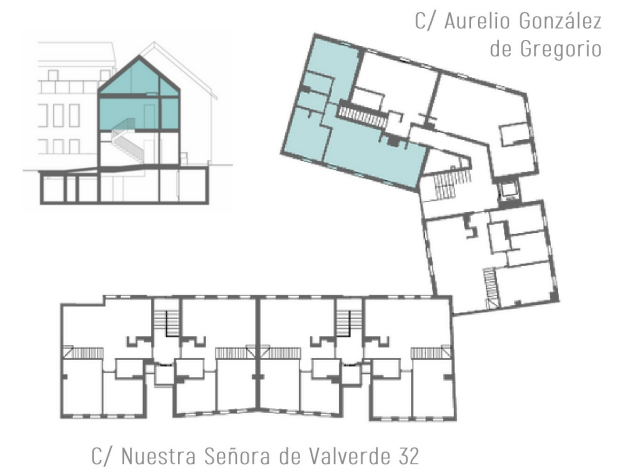

Planta Primera (8/8) | Orientativo y no vinculante

PORTAL C PRIMERO D

CALLE AURELIO GONZÁLEZ DE GREGORIO

PORTAL C PRIMERO D

CARACTERÍSTICAS:

Vivienda en planta primera de dos dormitorios, con un salón luminoso y amplio, una cocina americana y el acceso desde el patio comunitario.