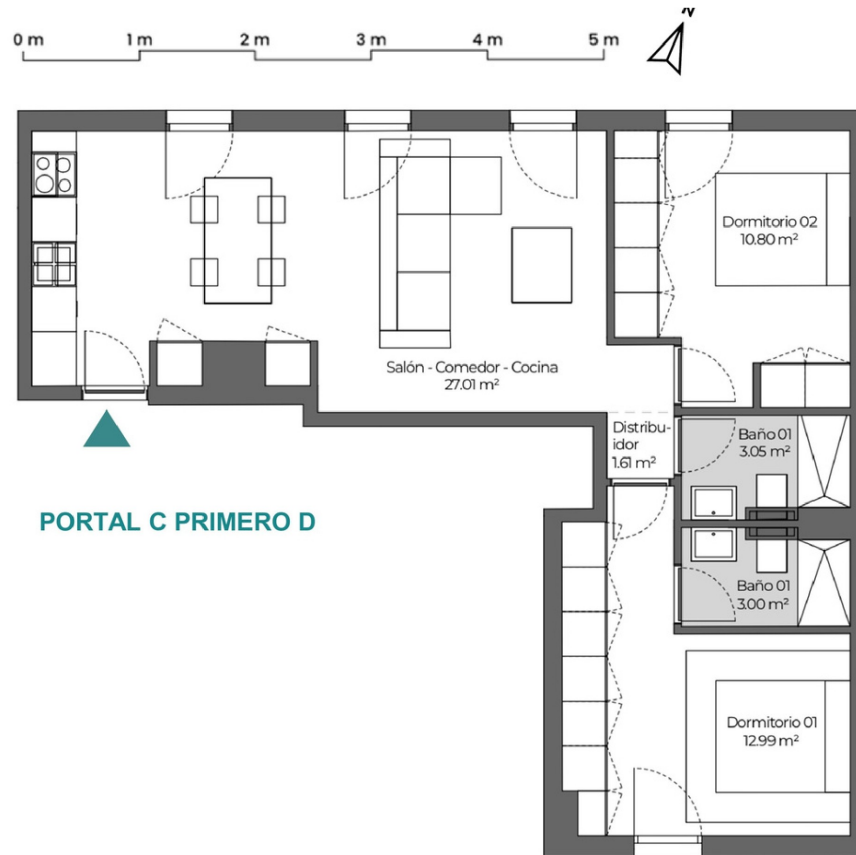

Planta Primera (8/8) | Orientativo y no vinculante

PORTAL C PRIMERO D

CALLE AURELIO GONZÁLEZ DE GREGORIO

PORTAL C PRIMERO D

CARACTERÍSTICAS:

Vivienda en planta primera de dos dormitorios, con un salón luminoso y amplio, una cocina americana y el acceso desde el patio comunitario.