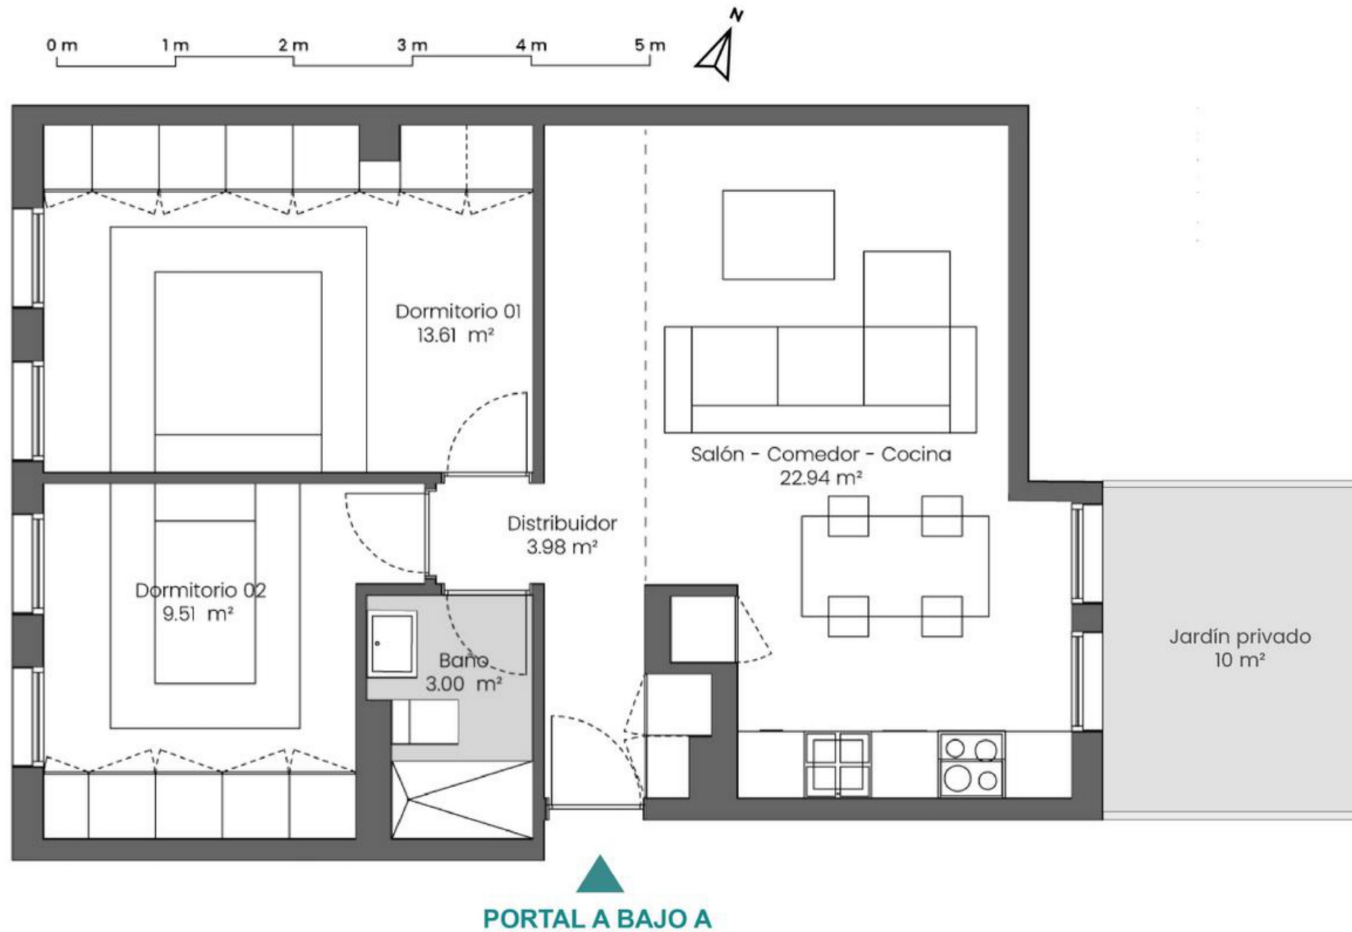

Planta Baja (1/7) | Orientativo y no vinculante

C/ Aurelio González de Gregorio

CALLE NUESTRA SEÑORA DE VALVERDE

PORTAL A BAJO A

CARACTERÍSTICAS:

Bajo que incluye un jardín privado. Se accede exclusivamente desde las zonas comunes lo que refuerza la seguridad de la vivienda.